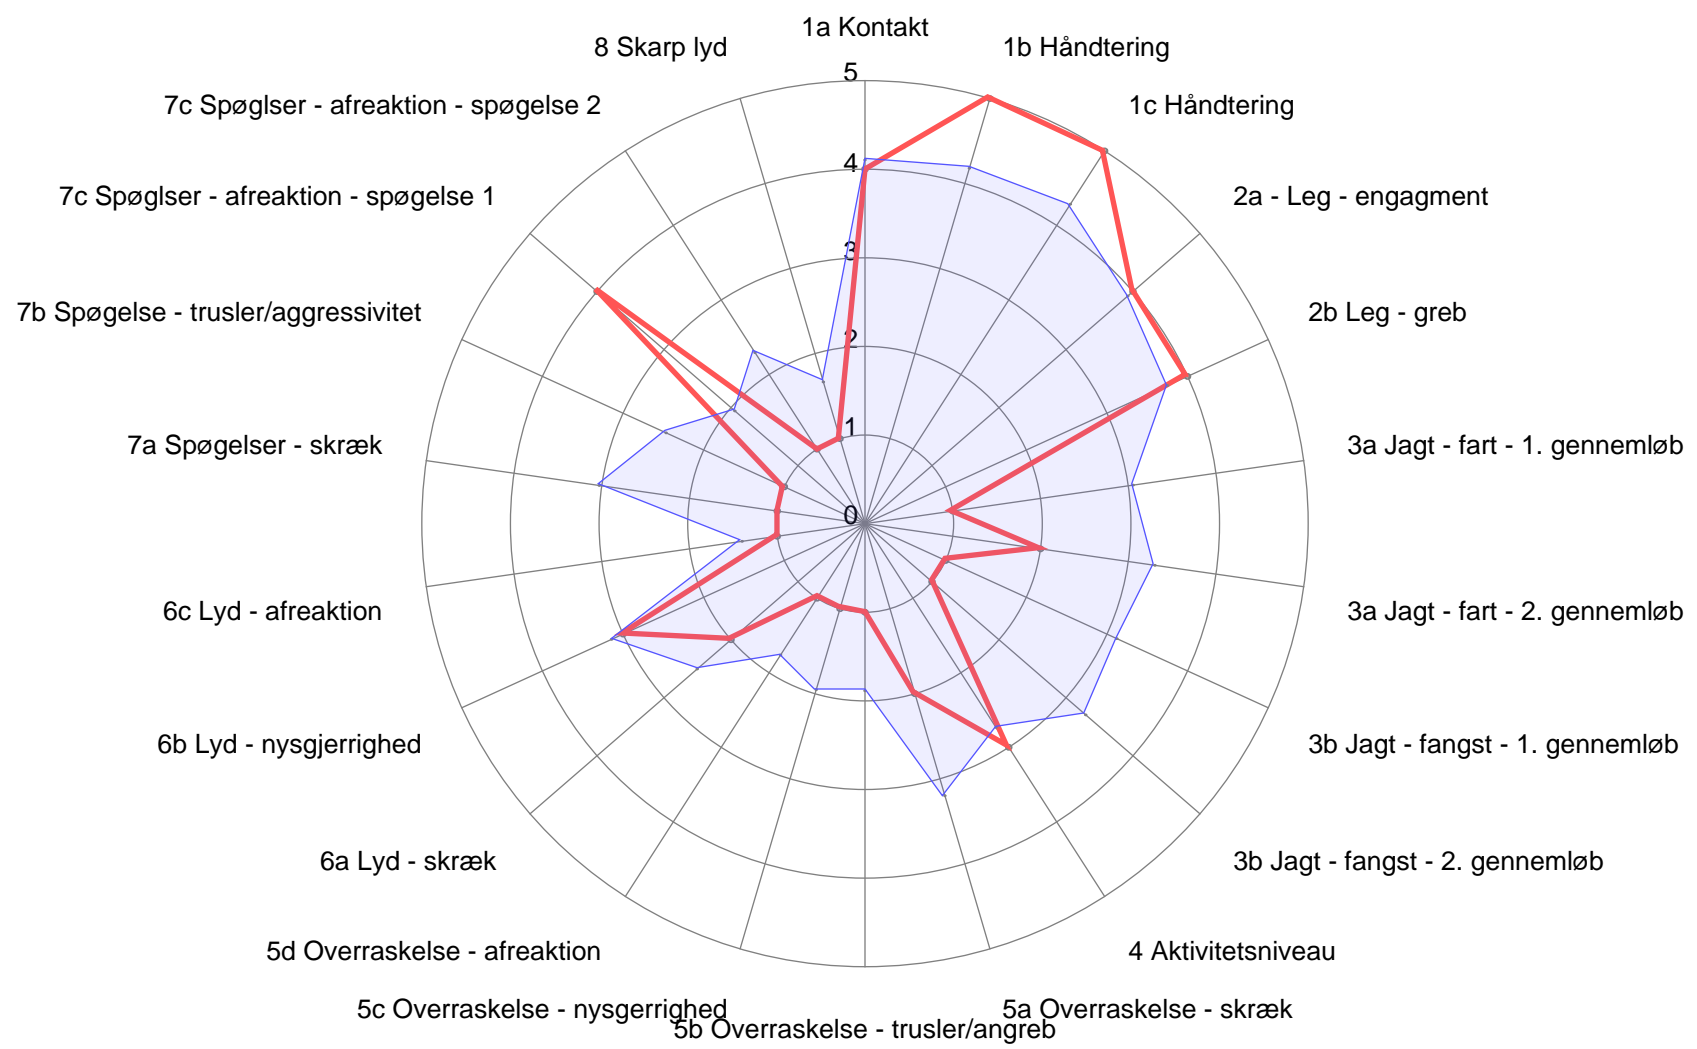

Mentalbeskrivelse - DK06018/2015

● Testet hund ● Racens gennemsnit